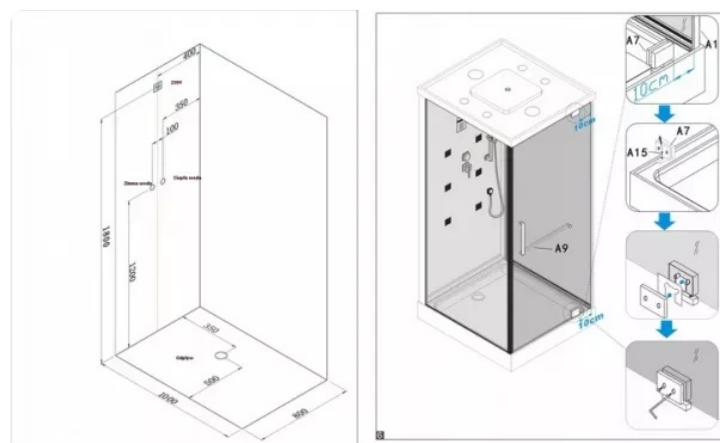

Materiał wykonania: Akryl sanitarny czterowarstwowy biały o grubości od 3mm-4.5mm, wzmocniony od spodu włóknem szklanym i żywicą o grubości 10mm-15mm. Akryl jest odporny przed uszkodzeniami i zarysowaniem. Armatura wykonana z stali i masy plastycznej chromowanej.

Drzwi przedniej szyby wykonane z bezbarwnego szkła hartowanego o grubości **8mm**, boczne szyby bezbarwne o grubości **8mm**, tylny panel w kolorze **czarnym** o grubości **6mm**

Obudowa wykonana z jednego odlewu bez widocznych miejsc łączenia poszczególnych elementów akrylu.

Opis funkcji

Opis funkcji:

- masaż wodny **6 szt** dysz do masażu pleców
- elektroniczny efektownie podświetlany panel sterowania (sterowanie: radio, oświetlenie, itd.)
- wyposażona w modyfikację powierzchni szkła Glass Protect (specjalna powłoka dzięki której na powierzchni szkła nie osadza się tyle nalotu co na tradycyjnym szkłe, a krople wody mają większą koncentrację)
- wentylator sterowany z panela sterowania
- radio FM
- wbudowany głośnik wewnętrzny
- odpływ z maskownicą + przewód odpływowy
- nowoczesna słuchawka prysznicowa z wężykiem

Pro Safe System

- powłoka antypoślizgowa: Pro Safe System

Rysunek techniczny

Instrukcja użytkownika

[Pobierz instrukcję użytkownika](#)

Materiał wykonania

Akryl sanitarny

Szyby hartowane 8mm