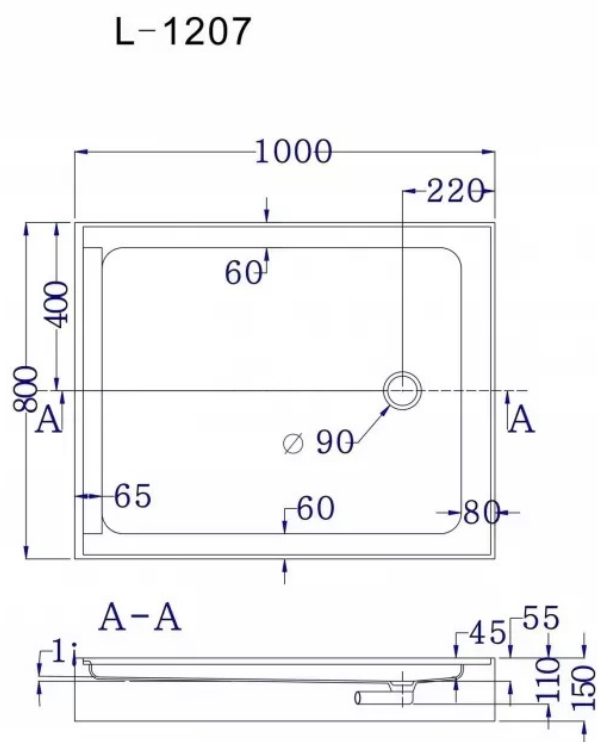

Materiał wykonania: Akryl sanitarny czterowarstwowy biały o grubości od 3mm-4.5mm, wzmocniony od spodu włóknem szklanym i żywicą o grubości 10mm-15mm. Akryl jest odporny przed uszkodzeniami i zarysowaniem. Armatura wykonana z stali i masy plastycznej chromowanej.

Drzwi przedniej szyby wykonane z bezbarwnego szkła hartowanego o grubości **8mm**, boczne szyby bezbarwne o grubości **8mm**, tylny panel w kolorze **czarnym** o grubości **6mm**

Obudowa wykonana z jednego odlewu bez widocznych miejsc łączenia poszczególnych elementów akrylu.

Opis funkcji

Opis funkcji:

- masaż wodny **6 szt** dysz do masażu pleców
- elektroniczny efektownie podświetlany panel sterowania (sterowanie: radio, oświetlenie, itd.)
- wyposażona w modyfikację powierzchni szkła Glass Protect (specjalna powłoka dzięki której na powierzchni szkła nie osadza się tyle nalotu co na tradycyjnym szkłe, a krople wody mają większą koncentrację)
- wentylator sterowany z panela sterowania
- radio FM
- wbudowany głośnik wewnętrzny
- odpływ z maskownicą + przewód odpływowy
- nowoczesna słuchawka prysznicowa z wężykiem

Pro Safe System

- powłoka antypoślizgowa: Pro Safe System

Rysunek techniczny

Instrukcja użytkownika

[Pobierz instrukcję użytkownika](#)

Materiał wykonania

Akryl sanitarny

Szyby hartowane 8mm