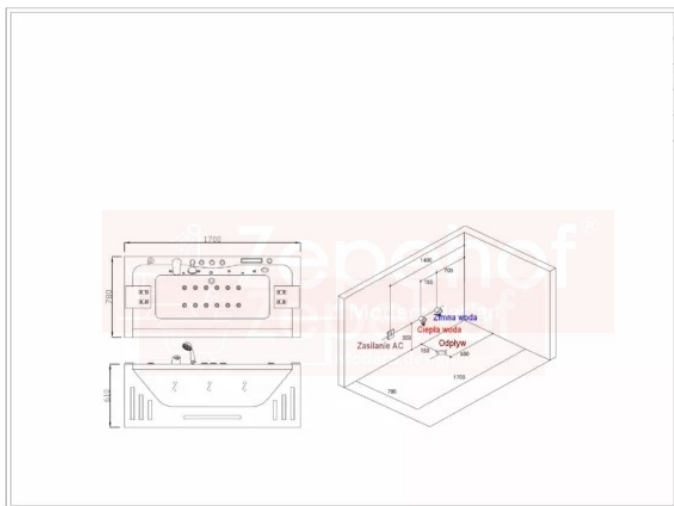

(Prezentacja chromoterapii połączonej z masażem pokazana jest na przykładowych zdjęciach oraz filmie youtube). Chromoterapia może wspomagać leczenie konwencjonalne m.in. stanów depresyjnych.

- Wbudowany głośnik zewnętrzny w tubie
- Nowoczesna słuchawka prysznicowa LED
- Powłoka antypoślizgowa: Pro Safe System

Elektryka i wymiary

- Wannę z hydromasażem należy podłączyć jedynie do sieci TN-S (z wyłącznikiem różnicowo-prądowym o prądzie zadziałania do 30 mA)
- Obwód elektryczny, do którego podłączona jest wanna z hydromasażem, nie może zasilać innych urządzeń elektrycznych i powinien być zabezpieczony w zależności od maksymalnie pobieranej mocy.
- Moc maksymalna w prezentowanej wannie wynosi <math><3000W</math>
- Podłączenie wanny z hydromasażem do instalacji może być dokonane jedynie przez puszkę przyłączeniową IPX55 (odległość między stykami wszystkich biegunów wynosi nie mniej niż 3 mm)
- Należy wykonać lokalne połączenie wyrównawcze metalowej konstrukcji wanny (stelaża) z przewodem ochronnym PE instalacji elektrycznej (uziemić). Połączenie to może być wykonane jedynie przewodem o przekroju min. 2,5 mm² Cu (zacisk śrubowy znajduje się na stelażu w pobliżu pompy wodnej).
- Punkt elektryczny podłączenia wanny z hydromasażem musi mieć wykonany pomiar czasu zadziałania wyłącznika różnicowo-prądowego.
- Klasa ochrony porażeniowej: I
- Istnieje konieczność wyposażenia instalacji stałej w środku zapewniające odłączenie urządzenia na wszystkich biegunach źródła zasilania, w których odległość między stykami wszystkich biegunów wynosi nie mniej niż 3 mm (w przypadku niezastosowania opcji głównego wyłącznika zasilania).
- Zasilanie AC 230V/50Hz