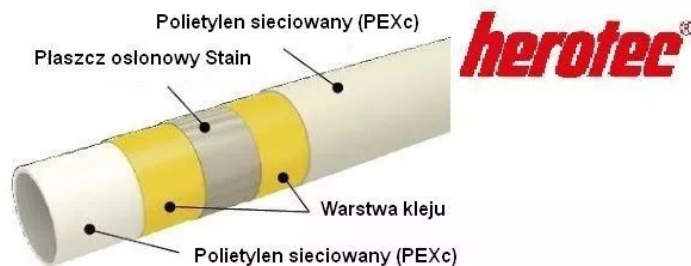

Instrukcja obsługi

Instrukcja użytkownika wanna model EB-7066:

[Instrukcja-uzytkownika-wanna-EB-7066-schwarz.pdf](#)

Funkcje-opis techniczny

- Masaż powietrzny water effect (12 dużych dysz mocnych ledowych każda po 6 punktów masażu razem 72 punktów, silnych i płaskich dysz do masażu powietrznego w dnie wanny, każda dysz posiada 6 otworów punktowych), pompa powietrza o mocy 400W (certyfikat TUV)
- Strumień wody napowietrzany
- Funkcja kąpeli ozonowej

- Aktywny wodospad z dwóch stron: jeden z nakładki na szybie oraz drugi ze ściany wanny [efekt Wow] Nowość