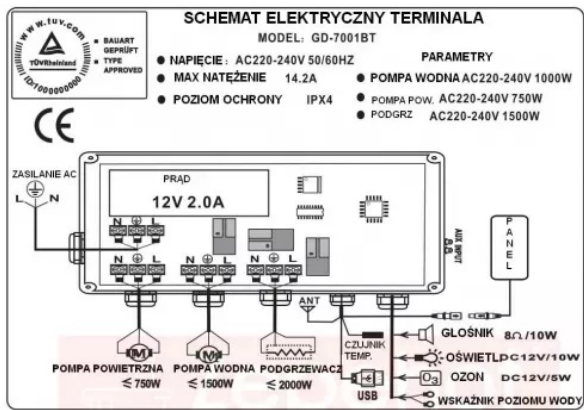

Modern design

Sposób pakowania