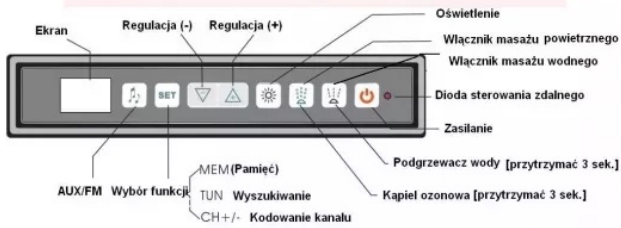

Modern design