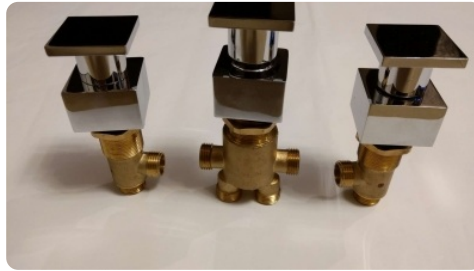

## BATERIA NAWANNOWA ZAWÓR ZAWORY GŁOWICA KOMPLET 3 SZTUKI WANNA Z HYDROMASAŻ

Kod produktu: EB-BAT-02

Producent: Zephof

Kategoria: Akcesoria do wanien i kabin

Podkategoria: Baterie zawory głowice do wanien

### Parametry techniczne:

Waga: 2 kg

Seria: Zubehör

### Specyfikacja techniczna:

- Rozstaw otworów montażowych: dowolny (montaż na węży elastycznym)
- 2x wejście wody CIEPŁA/ZIMNA - 1/2"
- 2x wyjścia wody 1/2" np: Słuchawka, Wylewka
- korpusy wykonane z mosiądzu
- pokrętki oraz rozety ze stali nierdzewnej

### Zestaw zawiera:

- zawór otwierający/zamykający ciepła woda
- zawór otwierający/zamykający zimna woda
- zawór przełączający (przełącznik funkcyjny) strumień wody na dwa elementy (np. słuchawka prysznicowa lub wylewka wannowa).