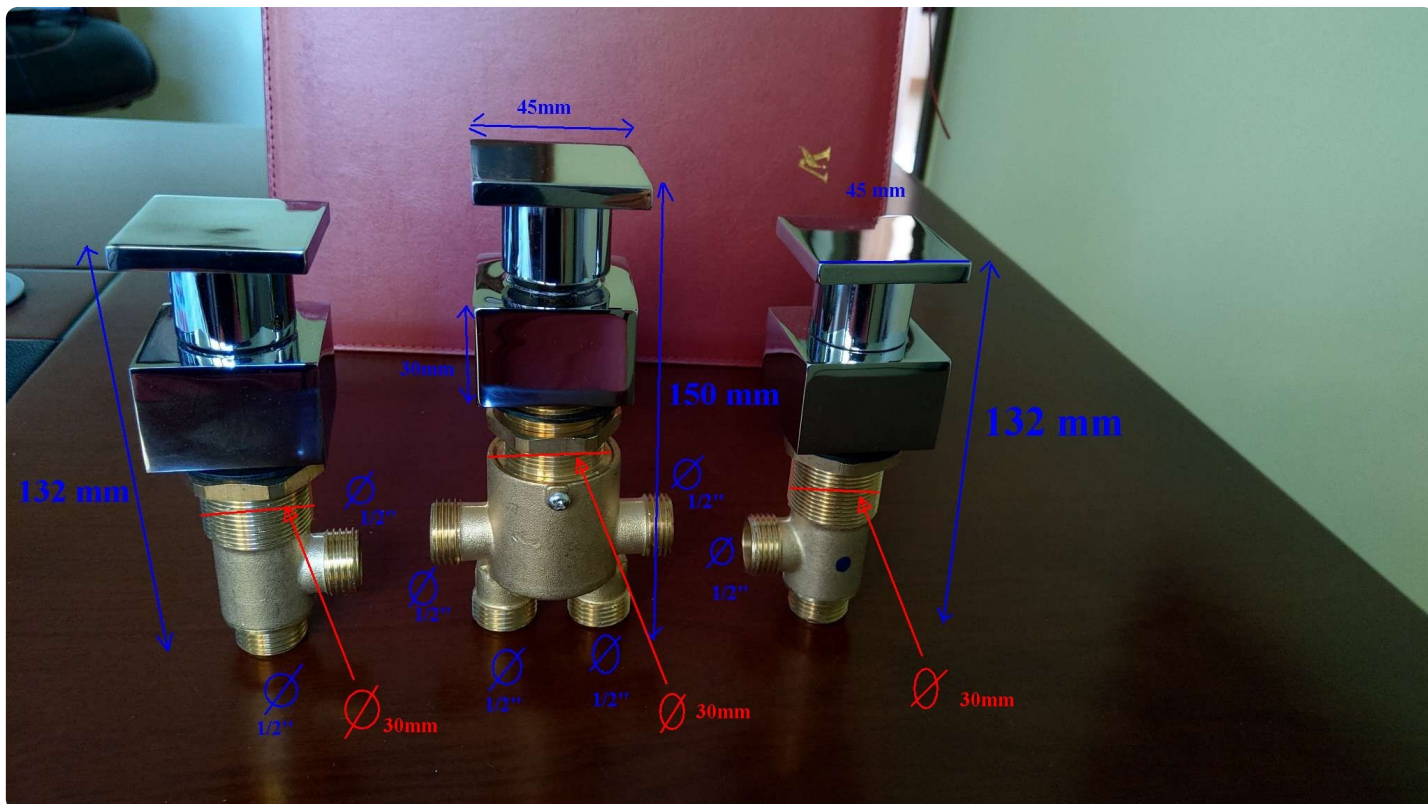

### Specyfikacja techniczna:

- Rozstaw otworów montażowych: dowolny (montaż na węży elastycznym)
- 2x wejście wody CIEPŁA/ZIMNA - 1/2"
- 2x wyjścia wody 1/2" np: Słuchawka, Wylewka
- korpusy wykonane z mosiądzu
- pokrętki oraz rozety ze stali nierdzewnej

### Zestaw zawiera:

- zawór otwierający/zamykający ciepła woda
- zawór otwierający/zamykający zimna woda
- zawór przełączający (przełącznik funkcyjny) strumień wody na dwa elementy (np. słuchawka prysznicowa lub wylewka wannowa).

Baterie są przykręcane do wanny za pomocą rozet oraz śrub montażowych które są w zestawie.

**Baterie pochodzą z naszego serwisu i nie posiadają oryginalnych opakowań.**

**BARDZO DOBRA JAKOŚĆ WYKONANIA**

## Wymiary

Schemat połączeń